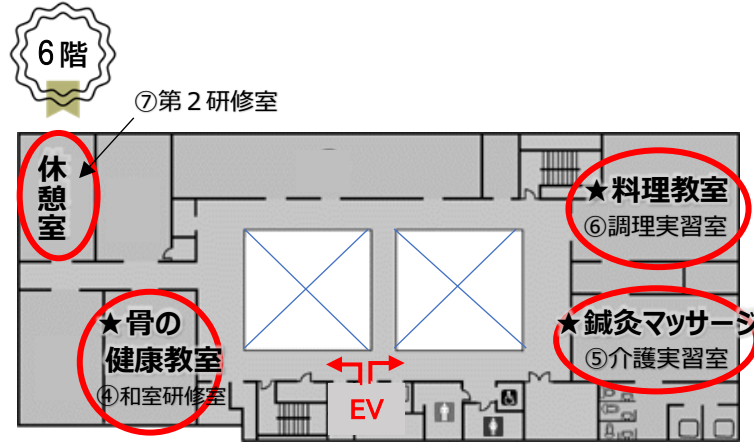

骨密度測定、骨折リスクもシミュレーションできます。自分の骨の状態を確認し、動ける身体作りの為に、コツコツ骨活していきましょう。

料理教室

13:00~15:00

6階

災害時に役立つパッキングを外部講師を招いて、皆さんと一緒に学びましょう。

参加費無料、事前申込みが必要です。

(30名程度・先着順)

鍼灸マッサージ

6階

10:00~12:00 午前の部

13:00~15:00 午後の部

香川県鍼灸マッサージ師会の協力で施術を無料体験できます。肩こり、腰痛の方は是非!日頃の疲れを癒しましょう。

みんなの作品展

11/16(土)・17(日)10:00~16:00

香川県文化会館 2階・3階

かがわ長寿大学の在校生・卒業生や同好会の作品を展示しています。

絵画、写真、書道、手芸作品などをたくさん展示しています。皆さんの力作・大作を2日間展示しておりますので、ぜひご覧ください。

よりどりイベント

会場：香川県社会福祉総合センター ※1階の総合案内・受付にて抽選券を配布します（1人1枚）

タイムテーブル

	①コミュニティホール	②多目的スペース		③カフェ樹	④和室研修室	⑤介護実習室	⑥調理実習室	⑦第2研修室
10:00	★ふれあいステージ 10:00～15:30	★受付			★骨の健康教室 午前の部 10:00～12:00	★鍼灸マッサージ 午前の部 10:00～12:00		
11:00	・オープニングセレモニー ・サークル活動発表 ・趣味のステージ	10:00 15:00	★チャリティー産直市 11:00～ 売切終了	★バルーンアート				★休憩室 11:00～ 15:00
12:00	・抽選会 ※15:30頃に開始予定ですが、前後する場合があります。	受付時に「抽選券」を渡します。		★バザー 11:00～15:00				席数に限りがあります。譲り合ってください。
13:00			★チャリティー産直市 13:00～ 売切終了	※飲食は、カフェ樹と休憩室(6階第2研修室)に限りです。	★骨の健康教室 午後の部 13:00～15:00	★鍼灸マッサージ 午後の部 13:00～15:00	★料理教室 13:00～15:00	
14:00	※当選者が不在の場合、すぐに再抽選を行います。							
15:00								
16:00終								