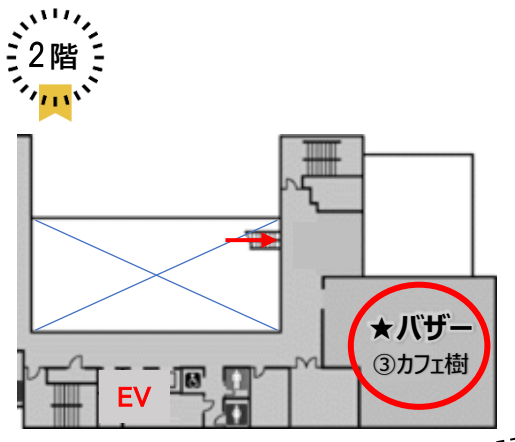

骨密度測定、骨折リスクもシミュレーションできます。自分の骨の状態を確認し、動ける身体作りの為に、コツコツ骨活していきましょう。

料理教室

13:00~15:00

6階

災害時に役立つパッキングを外部講師を招いて、皆さんと一緒に学びましょう。

参加費無料、事前申込みが必要です。

(30名程度・先着順)

鍼灸マッサージ

6階

10:00~12:00 午前の部

13:00~15:00 午後の部

香川県鍼灸マッサージ師会の協力で施術を無料体験できます。肩こり、腰痛の方は是非!日頃の疲れを癒しましょう。

みんなの作品展

11/16(土)・17(日)10:00~16:00

香川県文化会館 2階・3階

かがわ長寿大学の在校生・卒業生や同好会の作品を展示しています。

絵画、写真、書道、手芸作品などをたくさん展示しています。皆さんの力作・大作を2日間展示しておりますので、ぜひご覧ください。

よりどりイベント

会場：香川県社会福祉総合センター ※1階の総合案内・受付にて抽選券を配布します（1人1枚）

タイムテーブル

	①コミュニティホール	②多目的スペース		③カフェ樹	④和室研修室	⑤介護実習室	⑥調理実習室	⑦第2研修室
10:00	★ふれあいステージ 10:00～15:30	★受付			★骨の健康教室 午前の部 10:00～12:00	★鍼灸マッサージ 午前の部 10:00～12:00		
11:00	・オープニングセレモニー ・サークル活動発表 ・趣味のステージ	10:00 15:00	★チャリティー産直市 11:00～ 売切終了	★バルーンアート				★休憩室 11:00～ 15:00
12:00	・抽選会 ※15:30頃に開始予定ですが、前後する場合があります。	受付時に「抽選券」を渡します。		★バザー 11:00～15:00				席数に限りがあります。譲り合ってください。
13:00			★チャリティー産直市 13:00～ 売切終了	※飲食は、カフェ樹と休憩室(6階第2研修室)に限りです。	★骨の健康教室 午後の部 13:00～15:00	★鍼灸マッサージ 午後の部 13:00～15:00	★料理教室 13:00～15:00	
14:00	※当選者が不在の場合、すぐに再抽選を行います。							
15:00								
16:00終								