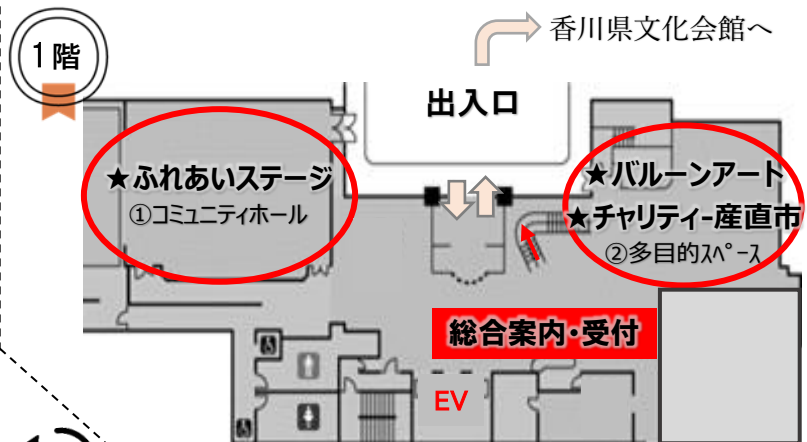

骨密度測定、骨折リスクもシミュレーションできます。自分の骨の状態を確認し、動ける身体作りの為に、コツコツ骨活していきましょう。

料理教室

13:00~15:00

6階

災害時に役立つパッキングを外部講師を招いて、皆さんと一緒に学びましょう。

参加費無料、事前申込みが必要です。

(30名程度・先着順)

鍼灸マッサージ

6階

10:00~12:00 午前の部

13:00~15:00 午後の部

香川県鍼灸マッサージ師会の協力で施術を無料体験できます。肩こり、腰痛の方は是非!日頃の疲れを癒しましょう。

みんなの作品展

11/16(土)・17(日)10:00~16:00

香川県文化会館 2階・3階

かがわ長寿大学の在校生・卒業生や同好会の作品を展示しています。

絵画、写真、書道、手芸作品などをたくさん展示しています。皆さんの力作・大作を2日間展示しておりますので、ぜひご覧ください。

よりどりイベント

会場：香川県社会福祉総合センター ※1階の総合案内・受付にて抽選券を配布します（1人1枚）

タイムテーブル

	①コミュニティホール	②多目的スペース		③カフェ樹	④和室研修室	⑤介護実習室	⑥調理実習室	⑦第2研修室
10:00	★ふれあいステージ 10:00～15:30	★受付			★骨の健康教室 午前の部 10:00～12:00	★鍼灸マッサージ 午前の部 10:00～12:00		
11:00	・オープニングセレモニー ・サークル活動発表 ・趣味のステージ	10:00 15:00	★チャリティー産直市 11:00～ 売切終了	★バルーンアート				★休憩室 11:00～ 15:00
12:00	・抽選会 ※15:30頃に開始予定ですが、前後する場合があります。	受付時に「抽選券」を渡します。		★バザー 11:00～15:00				席数に限りがあります。譲り合ってください。
13:00			★チャリティー産直市 13:00～ 売切終了	※飲食は、カフェ樹と休憩室(6階第2研修室)に限りです。	★骨の健康教室 午後の部 13:00～15:00	★鍼灸マッサージ 午後の部 13:00～15:00	★料理教室 13:00～15:00	
14:00	※当選者が不在の場合、すぐに再抽選を行います。							
15:00								
16:00終								