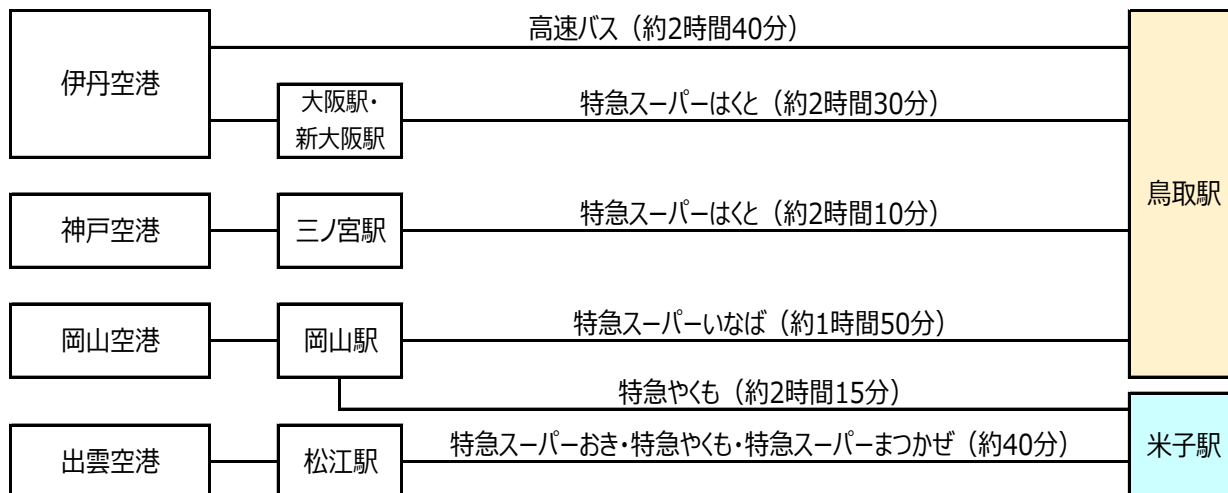

鳥取県への交通アクセス

出典：ねんりんピックはばたけ鳥取2024大会公式ホームページ
 URL : <https://nenrin-tottori2024.jp/tourism/>

1 鳥取県へのアクセス

- (1) 飛行機をご利用の場合
 <鳥取県内の空港利用時>

- <鳥取県外の空港利用時>

(2) 鉄道をご利用の場合

<鳥取駅への経路>

<米子駅への経路>