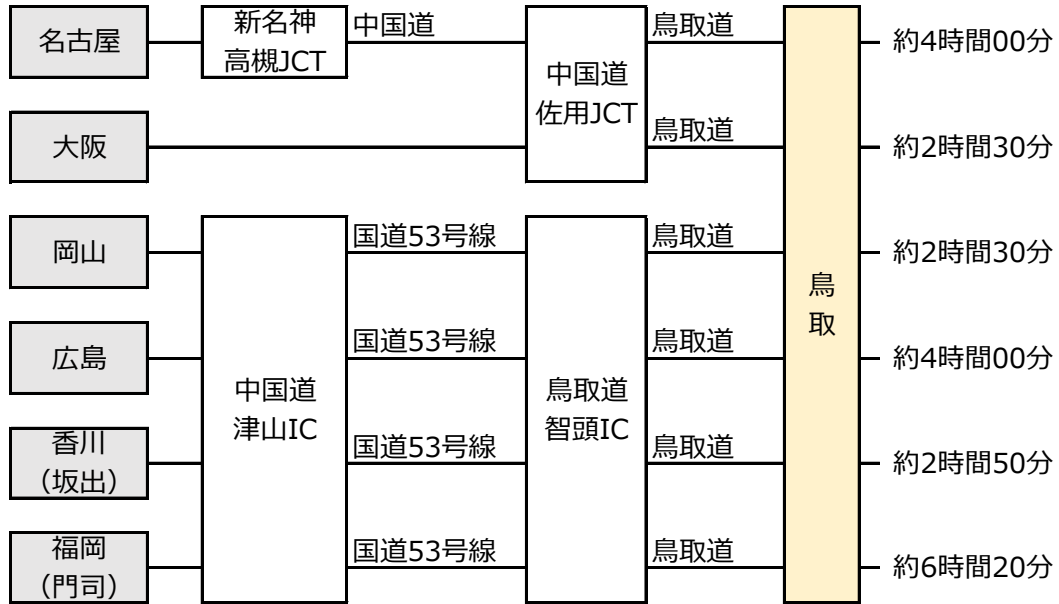

(3) 自動車をご利用の場合

<鳥取への経路>