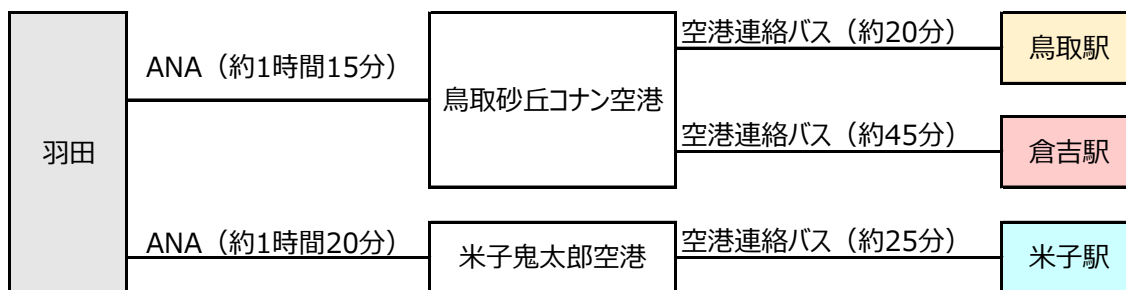

鳥取県への交通アクセス

出典：ねんりんピックはばたけ鳥取2024大会公式ホームページ
 URL : <https://nenrin-tottori2024.jp/tourism/>

1 鳥取県へのアクセス

- (1) 飛行機をご利用の場合
 <鳥取県内の空港利用時>

- <鳥取県外の空港利用時>

(2) 鉄道をご利用の場合

<鳥取駅への経路>

<米子駅への経路>